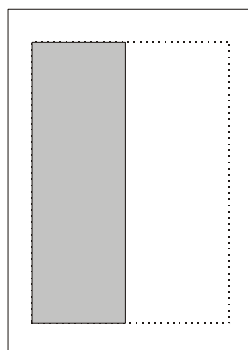

Anzeigenpreise:

Umschlagseite: 4 (Vierfarbdruck)

	Formate abfallend	Preis €
1/1 Seite	DinA4 210mm breit x 297mm hoch Bitte Beschnitt zugeben	750,-

Umschlagseite: 2&3 (Vierfarbdruck)

	Formate abfallend	Preis €
1/1 Seite	DinA4 210mm breit x 297mm hoch Bitte Beschnitt zugeben	750,-
1/2 Seite	210mm breit x 148,5mm hoch Bitte Beschnitt zugeben	410,-
	Formate im Textrahmen	
1/2 Seite	1 - spaltig: 84mm breit x 242mm hoch 2 - spaltig: 178mm breit x 121mm hoch	350,-
1/3 Seite	1 - spaltig: 84mm breit x 171mm hoch 2 - spaltig: 178mm breit x 81mm hoch	290,-
1/4 Seite	1 - spaltig: 84mm breit x 121mm hoch 2 - spaltig: 178mm breit x 60,5mm hoch	230,-
1/8 Seite	1 - spaltig: 84mm breit x 60,5mm hoch 2 - spaltig: 178mm breit x 30mm hoch	130,-

Innenteil (s/w)

	Formate abfallend	Preis €
1/1 Seite	DinA4 210mm breit x 297mm hoch Bitte Beschnitt zugeben	600,-
	Formate im Textrahmen	
1/1 Seite	178mm breit x 242mm hoch	520,-
1/2 Seite	1 - spaltig: 84mm breit x 242mm hoch 2 - spaltig: 178mm breit x 121mm hoch	290,-
1/3 Seite	1 - spaltig: 84mm breit x 171mm hoch 2 - spaltig: 178mm breit x 81mm hoch	200,-
1/4 Seite	1 - spaltig: 84mm breit x 121mm hoch 2 - spaltig: 178mm breit x 60,5mm hoch	160,-
1/8 Seite	1 - spaltig: 84mm breit x 60,5mm hoch 2 - spaltig: 178mm breit x 30mm hoch	90,-

2/spaltig

1/2 178mm x 121mm

1/3 178mm x 81mm

1/4 178mm x 60,5mm

1/8 178mm x 30mm

1/spaltig

1/2 84mm x 242mm

1/3 84mm x 171mm

1/4 84mm x 121mm

1/8 84mm x 60,5mm