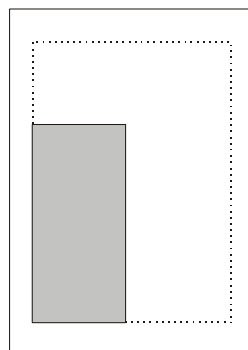

Anzeigenpreise:

Umschlagseite: 4 (Vierfarbdruck)

	Formate abfallend	Preis €
1/1 Seite	DinA4 210mm breit x 297mm hoch Bitte Beschnitt zugeben	750,-

Umschlagseite: 2&3 (Vierfarbdruck)

	Formate abfallend	Preis €
1/1 Seite	DinA4 210mm breit x 297mm hoch Bitte Beschnitt zugeben	750,-
1/2 Seite	210mm breit x 148,5mm hoch Bitte Beschnitt zugeben	410,-
	Formate im Textrahmen	
1/2 Seite	1 - spaltig: 84mm breit x 242mm hoch 2 - spaltig: 178mm breit x 121mm hoch	350,-
1/3 Seite	1 - spaltig: 84mm breit x 171mm hoch 2 - spaltig: 178mm breit x 81mm hoch	290,-
1/4 Seite	1 - spaltig: 84mm breit x 121mm hoch 2 - spaltig: 178mm breit x 60,5mm hoch	230,-
1/8 Seite	1 - spaltig: 84mm breit x 60,5mm hoch 2 - spaltig: 178mm breit x 30mm hoch	130,-

Innenteil (s/w)

	Formate abfallend	Preis €
1/1 Seite	DinA4 210mm breit x 297mm hoch Bitte Beschnitt zugeben	600,-
	Formate im Textrahmen	
1/1 Seite	178mm breit x 242mm hoch	520,-
1/2 Seite	1 - spaltig: 84mm breit x 242mm hoch 2 - spaltig: 178mm breit x 121mm hoch	290,-
1/3 Seite	1 - spaltig: 84mm breit x 171mm hoch 2 - spaltig: 178mm breit x 81mm hoch	200,-
1/4 Seite	1 - spaltig: 84mm breit x 121mm hoch 2 - spaltig: 178mm breit x 60,5mm hoch	160,-
1/8 Seite	1 - spaltig: 84mm breit x 60,5mm hoch 2 - spaltig: 178mm breit x 30mm hoch	90,-

2/spaltig

1/2 178mm x 121mm

1/3 178mm x 81mm

1/4 178mm x 60,5mm

1/8 178mm x 30mm

1/spaltig

1/2 84mm x 242mm

1/3 84mm x 171mm

1/4 84mm x 121mm

1/8 84mm x 60,5mm